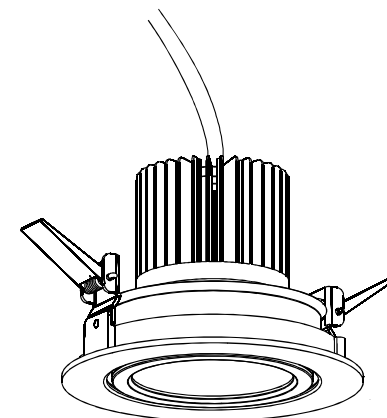

## LED Downlight TURN LED downlight TURN

2440 2440-040040

2442 2442-040040

| Technische Daten / technical details    | 2440                      | 2440-040040                     | 2442                      | 2442-040040                     |
|-----------------------------------------|---------------------------|---------------------------------|---------------------------|---------------------------------|
| Lichtfarbe / color temperature          | warmweiss /<br>warm white | neutralweiss /<br>neutral white | warmweiss /<br>warm white | neutralweiss /<br>neutral white |
| Abstrahlwinkel / beam angle             | 40°                       | 40°                             | 40°                       | 40°                             |
| Abmessungen                             | Ø152x110mm                | Ø152x110mm                      | Ø186x140mm                | Ø186x140mm                      |
| Eingangsspannung / input voltage        | 36,5 V DC                 | 36,5 V DC                       | 36,4 V DC                 | 36,4 V DC                       |
| Temperaturbereich / working temperature | -40 - +40°C               | -40 - +40°C                     | -40 - +40°C               | -40 - +40°C                     |
| Leistungsaufnahme / power consumption   | max. 24W                  | max. 24W                        | max. 46W                  | max. 46W                        |
| Leistungsfaktor / power factor          | 0,90                      | 0,90                            | 0,90                      | 0,90                            |
| IP Schutzklasse / IP protection class   | IP20                      | IP20                            | IP20                      | IP20                            |
| Einbauöffnung / cut out                 | Ø143mm                    | Ø143mm                          | Ø175mm                    | Ø175mm                          |
| Betriebsstrom / rated current           | 700mA                     | 700mA                           | 1400mA                    | 1400mA                          |