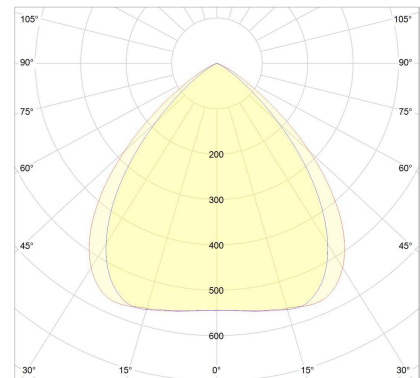

Datenblatt zum Artikel

LED-Downlight CIRCLEugr 6W 3000/4000/5700K COLORselect

ArtNr.: 3839-040090

- "COLORselect": 3 Lichtfarben in einer Leuchte. Für jede Anwendungsumgebung die passende Lichtfarbe einstellbar.
- Warmweiss 3.000 K: Hotel, Shop, Wellness-/Spa-Bereiche, Home & Living
- Neutralweiss 4.000 K: Büro, Gastronomie, Industrie, Sanitär, Seniorenheime und Krankenhäuser
- Tageslichtweiss 5.700 K: Industrie, Tagungsräume, Bildungseinrichtungen, Büro
- Blendfreies Leuchtendesign (UGR - Facierter Mult-Reflektor sorgt für gleichmäßige Ausleuchtung)
- Werkzeugloser Klemmenanschluss (durchverdrahtbar mit integrierter Zugentlastung)
- Spritzwassergeschütztes Gehäusedesign (IP 54 Frontseitig)
- SmartCooling: raumseitige Wärmeableitung durch Aluminiumreflektor
- Abstandsfreie Montage möglich
- Für Zentralbatterie geeignet

Abmessungen Höhe in mm: 70

Durchmesser in mm: 110

Leistungsaufnahme in W: 6

Lichtstrom netto in Lumen: max.550

Verbrauch kWh/1000 h: 6

Abstrahlwinkel: 90°

Blendfreiheit: UGR-Wert kleiner 19 - bildschirmarbeitsplatztauglich