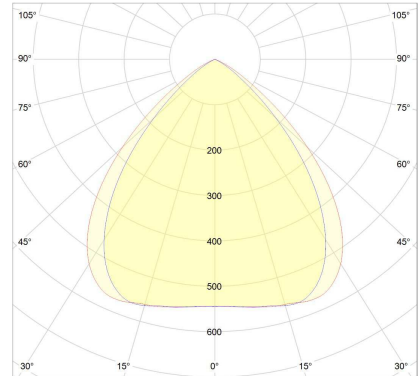

Datenblatt zum Artikel

LED-Downlight CIRCLEugr 6W 3000/4000/5700K COLORselect

ArtNr.: 3839-040090

Schaltzyklen: > 100.000

Schutzart: IP54

Schutzklasse: II

Temperaturbereich: -20°C bis +45°C

Gewicht: 0.16 kg