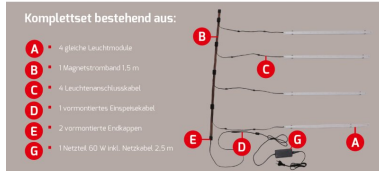

ARTICLE NO. 600174

DOTLUX Lampe LED pour étagère RETAILO 600mm 6W 24V 4000K incl. bloc d'alimentation Plug&Play Set 4 pièces

page de l'article

ENERGY

DOTLUX
6036-040120

6
kWh/1000h

- Éclairage professionnel pour les étagères métalliques
- En cas de montage sur un rayonnage en bois, utiliser l'art. 3550
- Couverture en polycarbonate anti-éblouissante avec un angle de rayonnement de 120°.
- Remplacement sans outil du module LED possible même par un non-spécialiste grâce à la fiche système DC
- Bloc d'alimentation de haute qualité 100.000 heures inclus dans le kit de bande magnétique art. n° 6068
- 2 aimants inclus dans la livraison
- Le set complet se compose de :
 - 4 modules lumineux identiques
 - 1 bandeau magnétique de 1,5 m
 - 4 câbles de raccordement des luminaires
 - 1 câble d'alimentation prémonté
 - 2 embouts prémontés
 - 1 bloc d'alimentation 60W y compris câble d'alimentation 2,5 m

CATÉGORIE DE PRODUITS EC000996_LED-Modul

ARTICLE DE SUCCESSION -

POIDS EN KG 0.852

CONSUMMATION EN WATTS 6

FLUX LUMINEUX NET EN LUMEN 550

LUMEN PAR WATT 92

Dimensions

Longueur: 600mm

Largeur: 20mm

Hauteur: 17mm

ANGLE DE RAYONNEMENT	120
INDICE DE PROTECTION (IP)	IP20
DURÉE DE VIE UTILE	env. 200.000 h à 25°C
TEMPÉRATURE DE COULEUR EN KELVIN	4000
POWER FACTOR (FACTEUR DE PUISSANCE)	0,9
LUMEN PAR WATT	92
CLASSE DE PROTECTION	-
TYPE DE TENSION	DC
CYCLES DE FONCTIONNEMENT	> 200.000
PLAGE DE TENSION D'ENTRÉE	24
GARANTIE EN ANNÉES	5
L80/B10	200000
GRADATION SANS GRADATEUR	Non
ENABLED PRODUIT SOUS LICENCE	Oui
PLAGE DE TENSION D'ENTRÉE LUMINAIRE	24
ASSORTIMENT	Proline
CLASSE DE RENDEMENT ÉNERGÉTIQUE SELON LE RÈGLEMENT EUROPÉEN 2019/2015	F