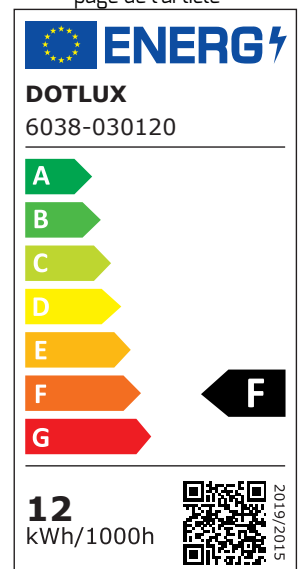

ARTICLE NO. 600177

DOTLUX Lampe LED pour étagère RETAILO 1130mm 12W 24V 3000K incl. bloc d'alimentation Plug&Play Set 4 pièces

page de l'article

- Éclairage professionnel pour les étagères métalliques
- En cas de montage sur un rayonnage en bois, utiliser l'art. 3550
- Couverture en polycarbonate anti-éblouissante avec un angle de rayonnement de 120°.
- Remplacement sans outil du module LED possible même par un non-spécialiste grâce à la fiche système DC
- Bloc d'alimentation de haute qualité 100.000 heures inclus dans le kit de bande magnétique art. n° 6068
- 3 aimants inclus dans la livraison
- Le set complet se compose de :
 - 4 modules lumineux identiques
 - 1 bandeau magnétique de 1,5 m
 - 4 câbles de raccordement des luminaires
 - 1 câble d'alimentation prémonté
 - 2 embouts prémontés
 - 1 bloc d'alimentation 60W y compris câble d'alimentation 2,5 m

CATÉGORIE DE PRODUITS EC000996_LED-Modul

ARTICLE DE SUCCESSION -

POIDS EN KG 1.028

CONSUMMATION EN WATTS 12

FLUX LUMINEUX NET EN LUMEN 1110

LUMEN PAR WATT 93

Dimensions

Longueur: 1130mm

Largeur: 20mm

Hauteur: 17mm

ANGLE DE RAYONNEMENT 120

INDICE DE PROTECTION (IP) IP20

DURÉE DE VIE UTILE env. 200.000 h à 25°C

TEMPÉRATURE DE COULEUR EN KELVIN 3000

POWER FACTOR (FACTEUR DE PUISSANCE) 0,9

LUMEN PAR WATT 93