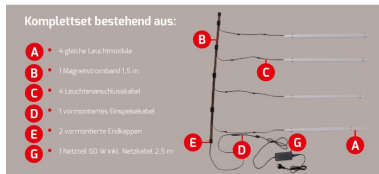

ARTICLE NO. 600177

DOTLUX Lampe LED pour étagère RETAILO 1130mm 12W 24V 3000K incl. bloc d'alimentation Plug&Play Set 4 pièces

page de l'article

- Éclairage professionnel pour les étagères métalliques
- En cas de montage sur un rayonnage en bois, utiliser l'art. 3550
- Couverture en polycarbonate anti-éblouissante avec un angle de rayonnement de 120°.
- Remplacement sans outil du module LED possible même par un non-spécialiste grâce à la fiche système DC
- Bloc d'alimentation de haute qualité 100.000 heures inclus dans le kit de bande magnétique art. n° 6068
- 3 aimants inclus dans la livraison
- Le set complet se compose de :
 - 4 modules lumineux identiques
 - 1 bandeau magnétique de 1,5 m
 - 4 câbles de raccordement des luminaires
 - 1 câble d'alimentation prémonté
 - 2 embouts prémontés
 - 1 bloc d'alimentation 60W y compris câble d'alimentation 2,5 m

CATÉGORIE DE PRODUITS EC000996_LED-Modul

ARTICLE DE SUCCESSION -

POIDS EN KG 1.028

CONSUMMATION EN WATTS 12

FLUX LUMINEUX NET EN LUMEN 1110

LUMEN PAR WATT 93

Dimensions

Longueur: 1130mm

Largeur: 20mm

Hauteur: 17mm

ANGLE DE RAYONNEMENT 120

INDICE DE PROTECTION (IP) IP20

DURÉE DE VIE UTILE env. 200.000 h à 25°C

TEMPÉRATURE DE COULEUR EN KELVIN 3000

POWER FACTOR (FACTEUR DE PUISSANCE) 0,9

LUMEN PAR WATT 93