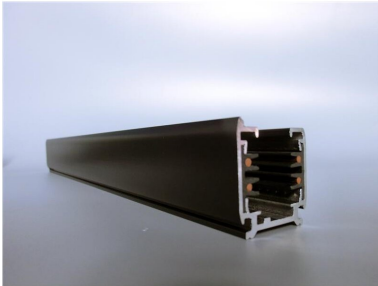

ARTICLE NO. 3893-51-B-Ware

**DOTLUX Rail d'alimentation triphasé, 1 m, noir mat**

page de l'article

- Rail d'alimentation triphasé, 1 m, noir

**CATéGORIE DE PRODUITS** EC000101\_Stromschiene

**ARTICLE DE SUCCESSION** -

**POIDS EN KG** 0.88

**Dimensions**

**Longueur:** 1000mm

**Largeur:** 33mm

**Hauteur:** 36mm

**CLASSE DE PROTECTION** sans

**OUVERTURE DE MONTAGE LARGEUR EN MM** 33

**GARANTIE EN ANNéES** 2

**SIMILAIRE COULEUR RAL** 9005

**CONVIENT POUR UN MONTAGE EN SURFACE** Oui

**CONVIENT POUR MONTAGE ENCASTRé** Oui

**ASSORTIMENT** Proline

**ADAPTé à UNE SUSPENSION** Oui

**MONTAGE EN APPARENT** Oui

**PLIABLE** Nein