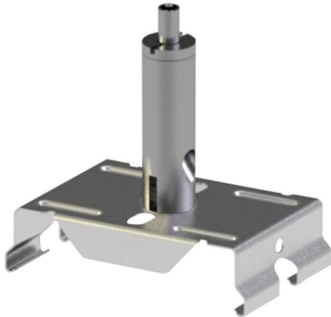

ARTICLE NO. 3295

**DOTLUX Kit de montage comprenant un câble de 2 m et un support de câble de plafond LINEAselect**

page de l'article

- Deux mètres de câble pour le montage de LINEAselect au plafond.

<b>CATÉGORIE DE PRODUITS</b>	EC002557_Mechanisches Zubehör/Ersatzteile für Leuchten		
<b>ARTICLE DE SUCCESSION</b>	-	<b>GARANTIE EN ANNÉES</b>	0
<b>POIDS EN KG</b>	0.06	<b>PIÈCE DÉTACHÉE</b>	Nein
		<b>ACCESSOIRE</b>	Oui
		<b>TRANSPARENT</b>	Non
		<b>MATÉRIAU</b>	Aluminium
		<b>COULEUR</b>	Aluminium
<b>Dimensions</b>		<b>SOUTIEN BEG</b>	Pertinent en Allemagne uniquement
<b>Largeur:</b> 59mm		<b>NO ELDAS</b>	941901259
<b>Hauteur:</b> 23mm		Dimension Longueur en mm	
<b>Longueur:</b> 36mm		<b>DIAMÈTRE EN MM</b>	0
		<b>ABMESSUNGEN BREITE MM</b>	59
		<b>ABMESSUNGEN HÖHE MM</b>	23
		<b>TYPE D'ACCESSOIRE</b>	Autre