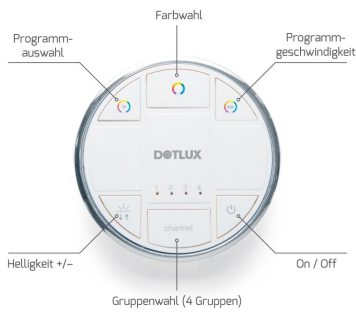

ARTICLE NO. 5006-1

DOTLUX COMMANDER Télécommande radio multi-4 canaux pour RGBW et blanc dynamique 433,920MHz ISM

page de l'article

- Télécommande radio COMMANDER avec multi-4 canaux pour RGBW et blanc dynamique.

CATÉGORIE DE PRODUITS EC000678_Fernbedienung

ARTICLE DE SUCCESSION -

POIDS EN KG 0.053

Dimensions

Longueur: 80mm

Largeur: 80mm

Hauteur: 13mm

Diamètre: 80mm

GARANTIE EN ANNÉES 2

SANS FIL Oui

TRANSMISSION DE SIGNAL Radio-fréquence (RF)

BIDIRECTIONNEL Oui

AVEC AFFICHAGE Non

PRéPROGRAMMÉ Non

NO ELDAS 941901129

DIAMÈTRE EN MM 80

ABMESSUNGEN BREITE MM 80

ABMESSUNGEN HÖHE MM 13