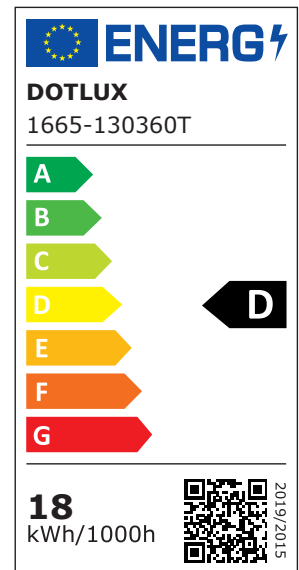

ARTICLE NO. 1665-130360T

DOTLUX Lampe de rue LED RETROFITastrodim E27 18W 3000K 360

page de l'article

- Jusqu'à 25% d'économie d'énergie lumineuse par rapport aux lampadaires LED traditionnels grâce à l'abaissement intelligent de la lumière la nuit
- Certifié ENEC
- Économie de coûts grâce à la réutilisation des luminaires existants et de leur câblage
- Moins de pollution lumineuse
- Soutien du biorythme humain
- Protection des espèces d'insectes nocturnes

CATÉGORIE DE PRODUITS EC001959_LED-Lampe/Multi-LED

ARTICLE DE SUCCESSION -

POIDS EN KG 0.342
 CONSOMMATION EN WATTS 18
 FLUX LUMINEUX NET EN LUMEN 2890
 LUMEN PAR WATT 161

Dimensions

Longueur: 73mm
 Largeur: 73mm
 Hauteur: 166mm
 Diamètre: 73mm

ANGLE DE RAYONNEMENT 360
 DIMMABLE Oui
 INDICE DE PROTECTION (IP) IP40
 TENSION D'ENTRÉE 100 - 240 AC
 DURÉE DE VIE UTILE environ 35.000 h à 25°C
 CULOT E27
 TEMPÉRATURE DE COULEUR EN KELVIN 3000
 INDICE DE RENDU DE COULEUR CRI > 80
 POWER FACTOR (FACTEUR DE PUISSANCE) 0,9
 COURANT D'APPEL EN A 45
 LUMEN PAR WATT 161
 TYPE DE TENSION AC
 COULEUR DU BOÎTIER blanc
 CONVIENT POUR L'ÉCLAIRAGE DE SECOURS Oui
 CYCLES DE FONCTIONNEMENT > 70.000
 GARANTIE EN ANNÉES 5
 CERTIFIÉ PAR L'ENEC ENEC 25
 GRADATION SANS GRADATEUR Oui
 ASSORTIMENT Proline
 CLASSE DE RENDEMENT ÉNERGÉTIQUE SELON LE RÈGLEMENT EUROPÉEN 2019/2015 D
 VARIATION ZIGBEE Non
 PAS DE VARIATION Non