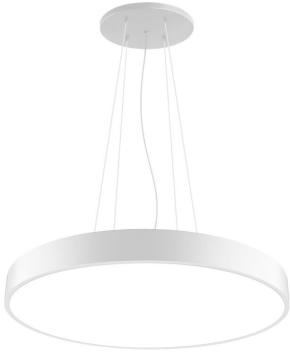

ARTICLE NO. 4924

DOTLUX Suspension au plafond pour DISC

page de l'article

- Suspension au plafond adaptée à toutes les variantes du DISC.
- Câble transparent inclus. Longueur du câble : 1700 mm

CATéGORIE DE PRODUITS	ECC002557_Mechanisches Zubehör/Ersatzteile für Leuchten		
ARTICLE DE SUCCESSION	-	TENSION D'ENTRée	176 - 240 AC/DC
POIDS EN KG	0.57	PLAGE DE TENSION D'ENTRée	240
		GARANTIE EN ANNéES	0
		PLAGE DE TENSION D'ENTRée LUMINAIRE	240
		TYPE D'ACCESSOIRE	Suspension par câble
Dimensions		PIèCE DÉTACHéE ACCESSOIRE	Nein
Hauteur: 38mm		TRANSPARENT	Non
Diamètre: 155mm		MATéRIAU	Aluminium
Largeur: 155mm		SOUTIEN BEG	Pertinent en Allemagne uniquement
Longueur: 155mm		NO ELDAS	941902889
		Dimension Longueur en mm	
		DIAMèTRE EN MM	155
		ABMESSUNGEN BREITE MM	155
		ABMESSUNGEN HÖHE MM	38
		COULEUR	Blanc